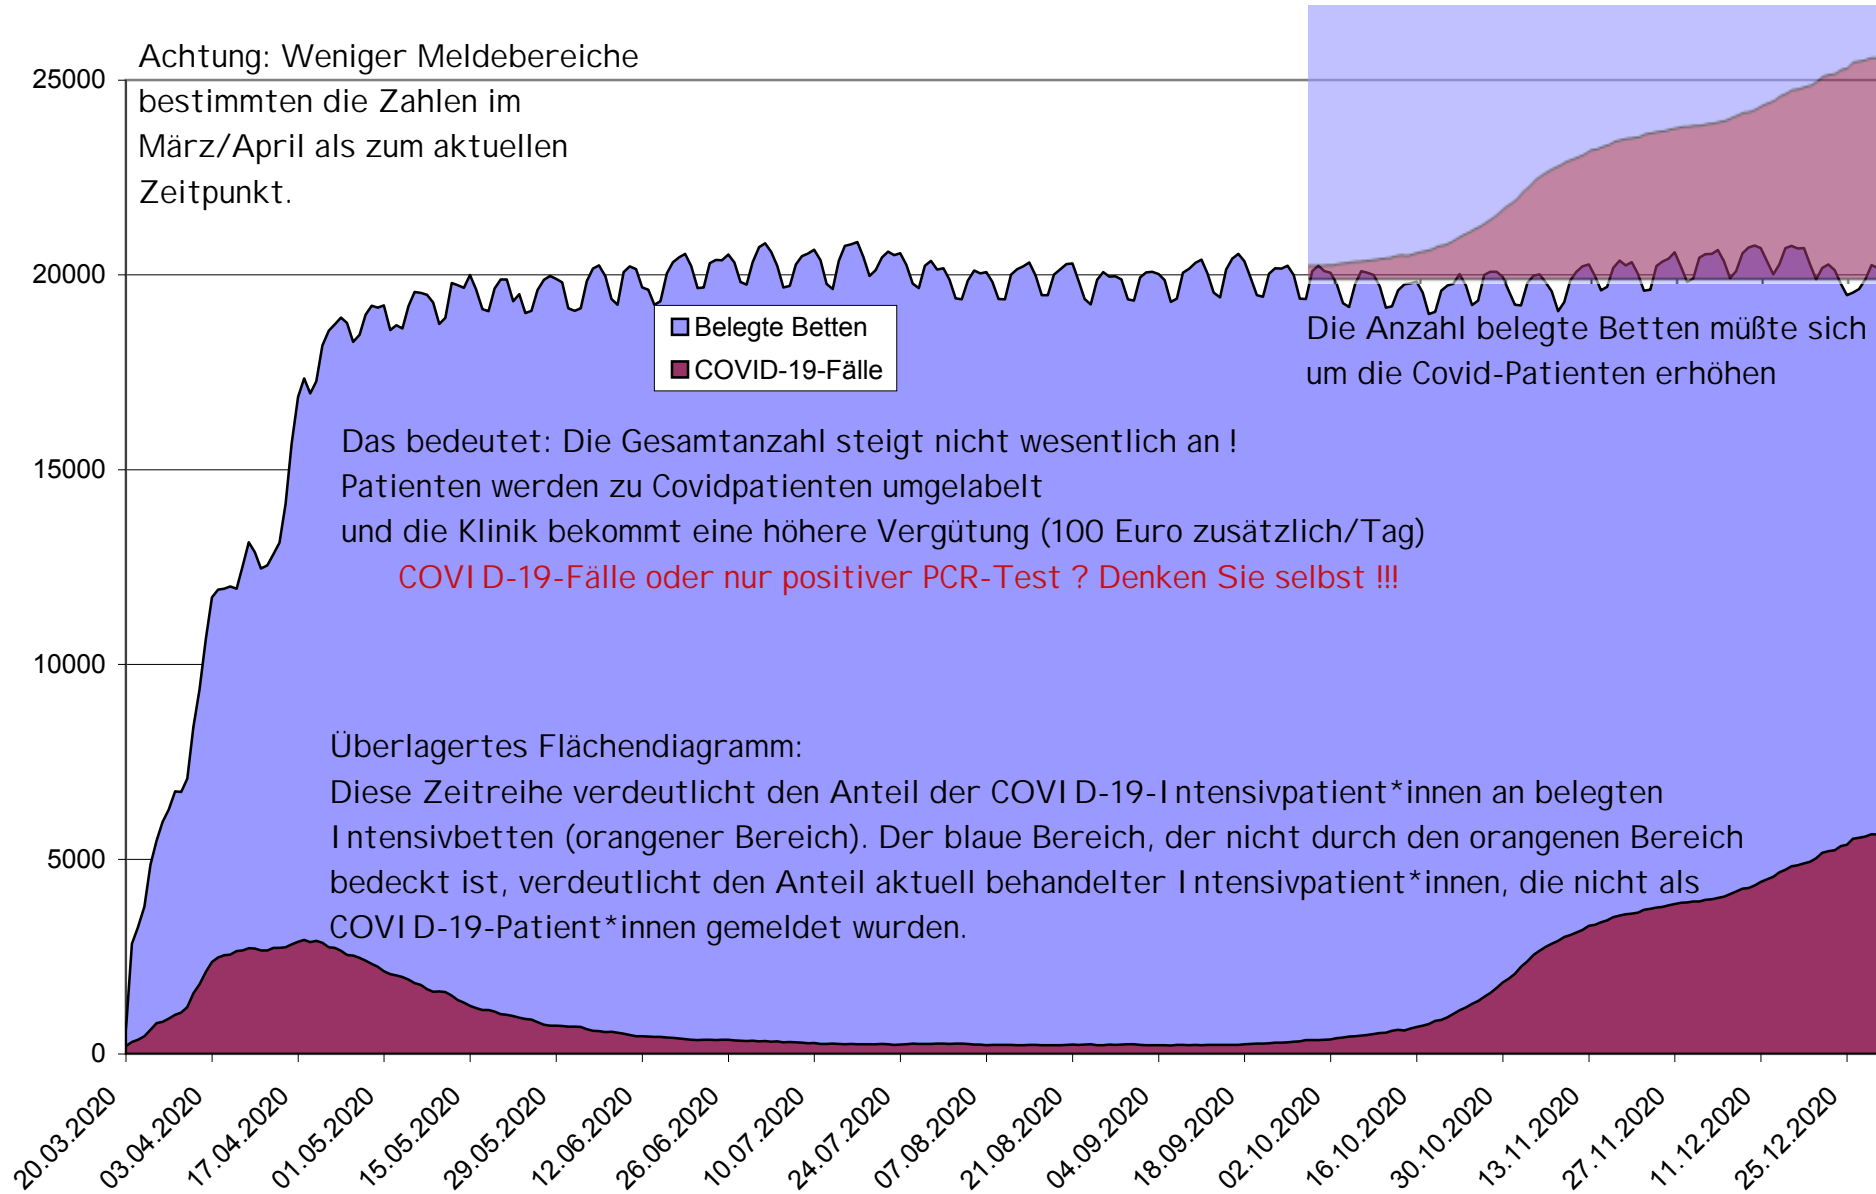

Quelle: <https://www.intensivregister.de/#/aktuelle-lage/zeitreihen>

Die Betreiber des DIVI sevirern Ihnen die **Wahrheit** auf dem Silbertablett